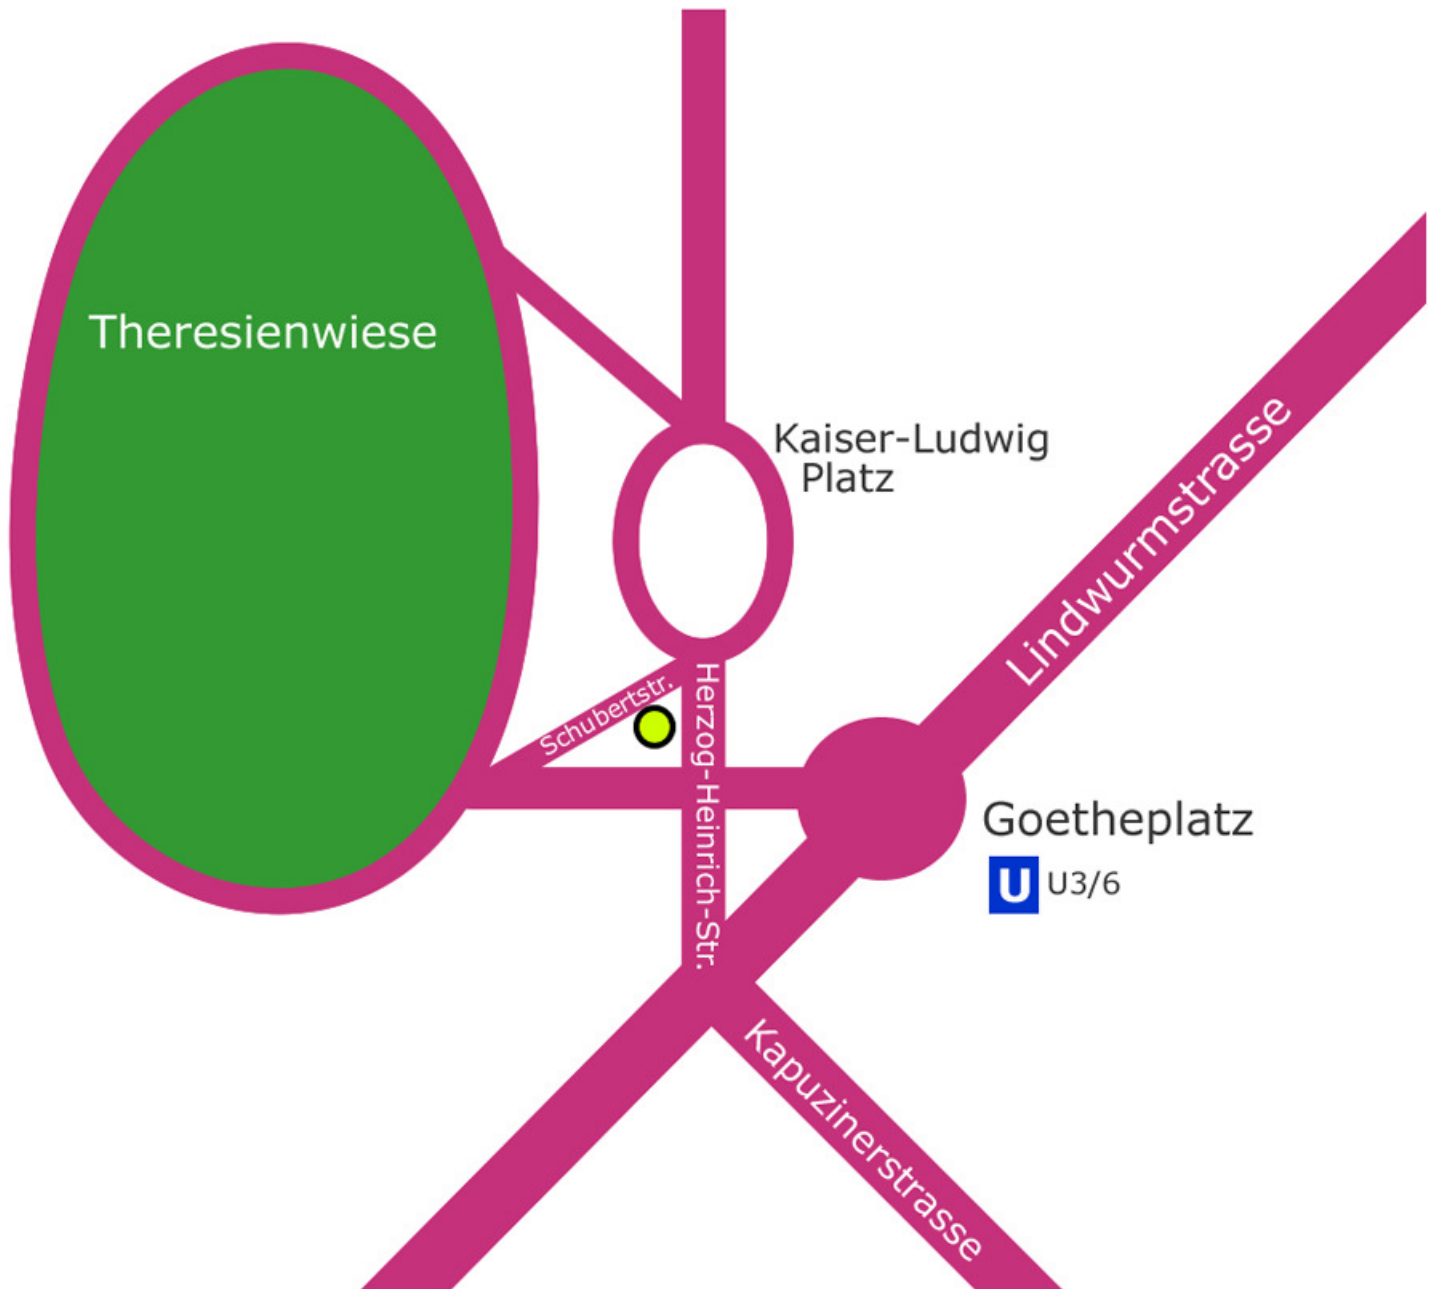

Tante Mieke

Private Bildungseinrichtung

Schubertstrasse 1, 80336 München - Tel: 089-326 00618, Mobil: 0172/8341952

MVV Anbindungen:

U-Bahnlinie U3 und U6, Haltestelle "Goetheplatz"